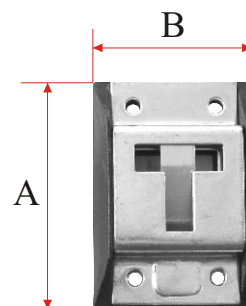

### RETENEDOR DE PUERTA

REF.	A (mm)	B (mm)	C (mm)
RPM-2 ZINC	65	55	92
RPM-2 INOX	65	55	92

### RETENEDOR DE PUERTA

REF.	A (mm)	B (mm)
RPH-2 ZINC	81	50
RPH-2 INOX	81	50

### RETENEDOR DE PUERTA

REF.	A (mm)	B (mm)	C (mm)
RP-10 ZINC	540	415	25

### RETENEDOR DE PUERTA

REF.	A (mm)	B (mm)	C (mm)
RP-11 ZINC	480	285	28