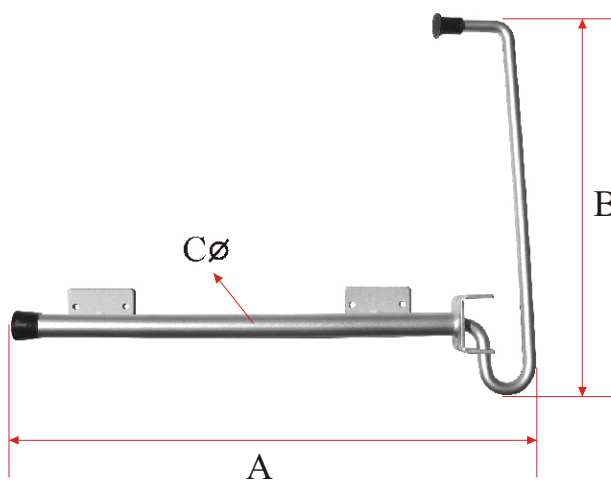

### RETENEDOR DE PUERTA

REF.	A (mm)	B (mm)	C (mm)
RPM-2 ZINC	65	55	92
RPM-2 INOX	65	55	92

### RETENEDOR DE PUERTA

REF.	A (mm)	B (mm)
RPH-2 ZINC	81	50
RPH-2 INOX	81	50

### RETENEDOR DE PUERTA

REF.	A (mm)	B (mm)	C (mm)
RP-10 ZINC	540	415	25

### RETENEDOR DE PUERTA

REF.	A (mm)	B (mm)	C (mm)
RP-11 ZINC	480	285	28